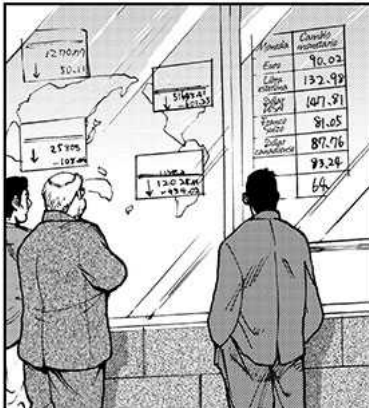

# **ANALECTAS**

Primera parte

ESTA-  
MOS  
EN EL  
SIGLO  
XXI.  
SIN  
EM-  
BAR-  
GO...

Producto	Cambio porcentual
Euro	90.02
Libra esterlina	132.99
Dólar	107.91
Yen	91.05
Yuan	87.76
Dólar canadiense	93.24
	64